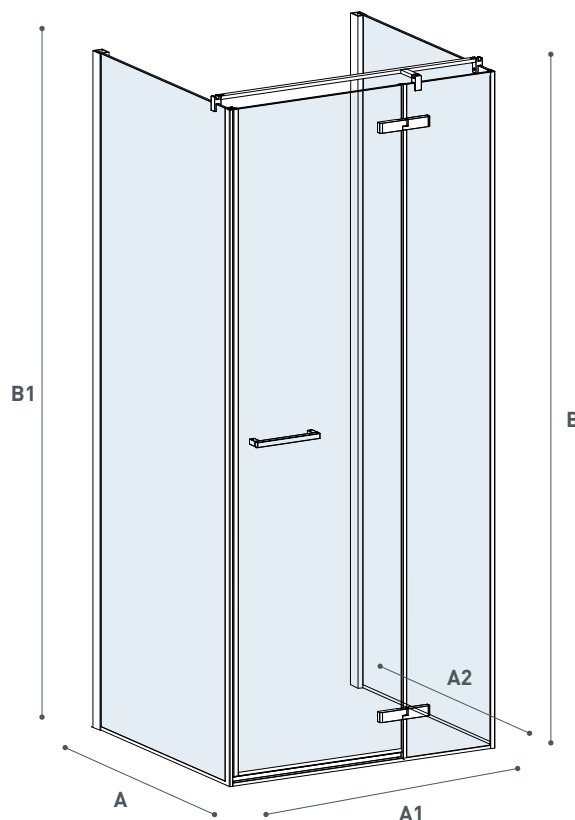

Leonardo

E4D4A

Veneziana Nicchia Veneziana Niche

Cristallo temperato di sicurezza
8 mm. Apertura esterna.
Componenti in ottone cromato.
Profili in legabbrill.
Finitura brillantata lucida
Chiusura magnetica
Estensibilità cm 2
Cristallo di serie trasparente

Non reversibile L/R

Tempered safety glass 8 mm.
External opening.
Chromed brass components.
Legabrill profiles.
Glossy brilliant finishing
Magnetic closure
2 cm extensibility
Standard Glass Finishing:
Transparent

Not reversible L/R

Modello Model	Dimensione Dimension A + A1 + A2 cm	Peso Weight Kg	Altezza Height B1/ B cm
E4D4A10	160 - 240	45 - 80	200/202,4
E4D4A20	240,1 - 300	80 - 90	200/202,4

Vista dall'alto.
Top view