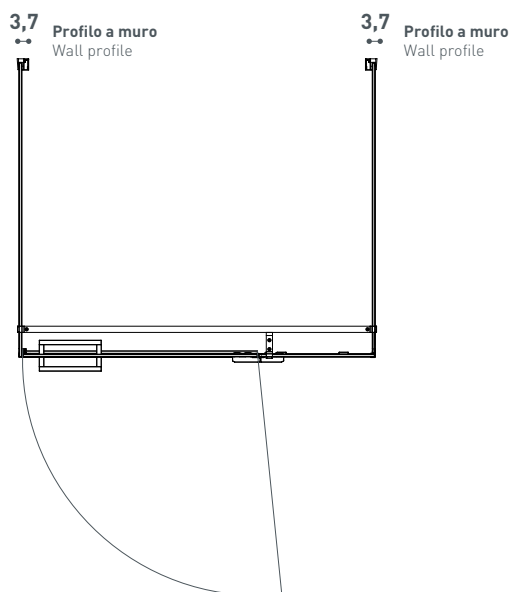

Leonardo

E4D4A

Veneziana Nicchia Veneziana Niche

Cristallo temperato di sicurezza
8 mm. Apertura esterna.
Componenti in ottone cromato.
Profili in legabbrill.
Finitura brillantata lucida
Chiusura magnetica
Estensibilità cm 2
Cristallo di serie trasparente

Non reversibile L/R

Tempered safety glass 8 mm.
External opening.
Chromed brass components.
Legabrill profiles.
Glossy brilliant finishing
Magnetic closure
2 cm extensibility
Standard Glass Finishing:
Transparent

Not reversible L/R

Modello Model	Dimensione Dimension A + A1 + A2 cm	Peso Weight Kg	Altezza Height B1/ B cm
E4D4A10	160 - 240	45 - 80	200/202,4
E4D4A20	240,1 - 300	80 - 90	200/202,4

Vista dall'alto.
Top view